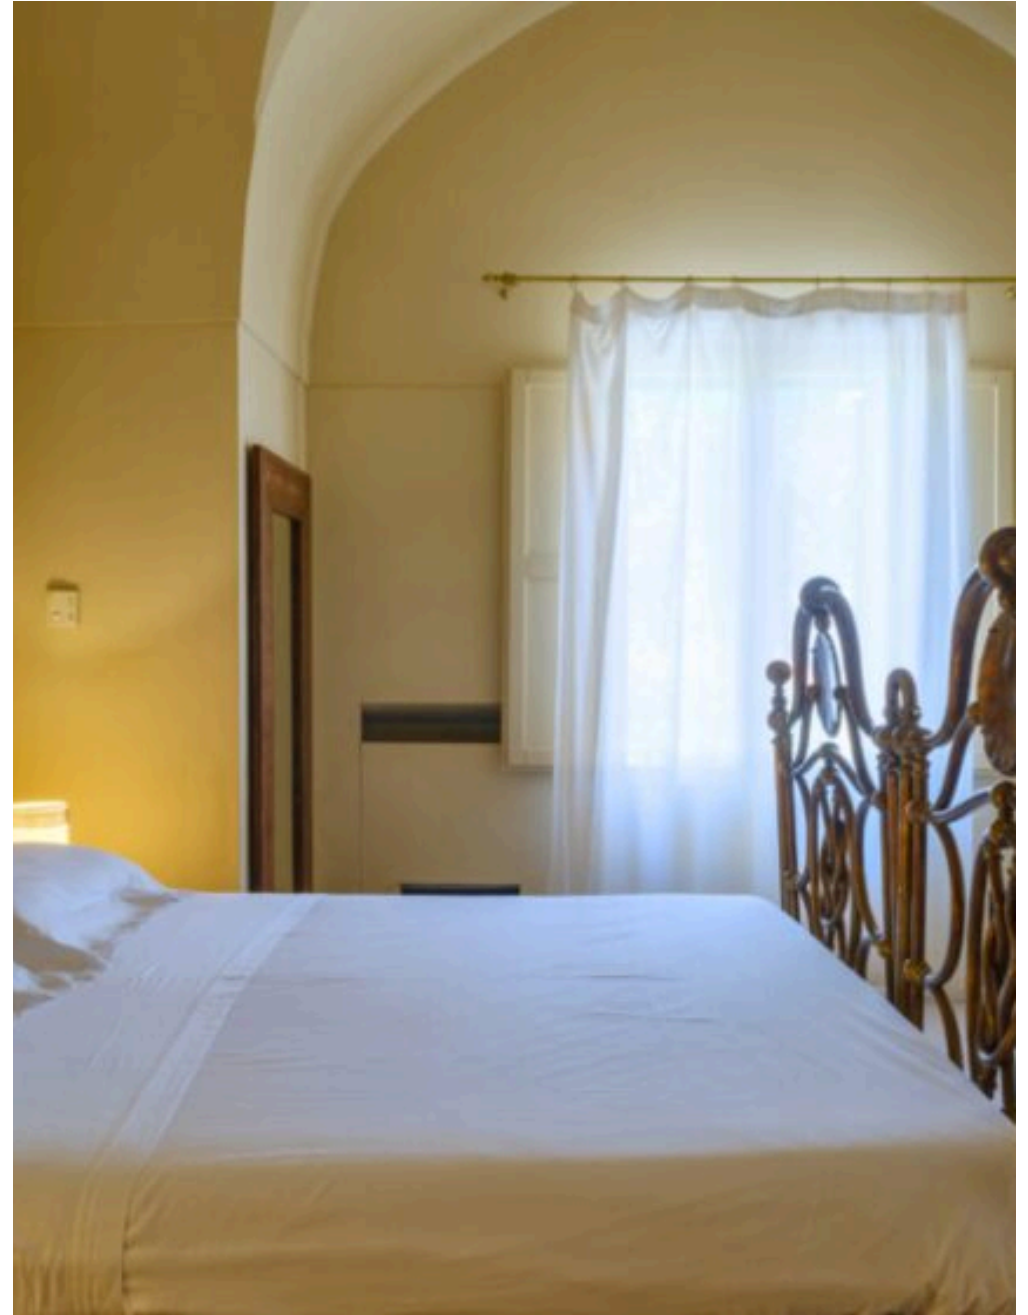

5

STANZE

DESCRIZIONE

Agrumeto in Masseria Bernardini

Varcare la soglia della Suite Agrumeto significa immergersi in un'atmosfera d'altri tempi, dove il fascino della tradizione si intreccia con il comfort moderno. Un tempo camera padronale della masseria, oggi questa raffinata dimora conserva il suo spirito autentico, regalando ai suoi ospiti un'esperienza di soggiorno intima e suggestiva. Dalle sue finestre, lo sguardo si perde tra le chiome verdeggianti del giardino degli agrumi, dove il profumo delle zagare si mescola con la brezza mediterranea. Un angolo di paradiso privato che si affaccia anche sul cortile con piscina, creando

un perfetto equilibrio tra natura e relax. La suite si compone di un'ampia camera da letto matrimoniale, impreziosita da dettagli d'epoca e dotata di un sommier letto singolo, ideale per un ospite aggiuntivo o per chi desidera concedersi il massimo del comfort. Il bagno è un piccolo tempio del benessere: oltre alla spaziosa doccia, è presente una vasca idromassaggio, pensata per regalare momenti di puro relax dopo una giornata trascorsa tra le meraviglie del Salento. Presso la Suite Agrumeto ogni dettaglio è stato pensato per chi ama cucinare e condividere momenti di gusto.

 SUPERFICIE

 5
STANZE

 1
BAGNI

 € 210 al giorno
PREZZO

CARATTERISTICHE

SPAZI AMPI

EDIFICIO
STORICO

PISCINA